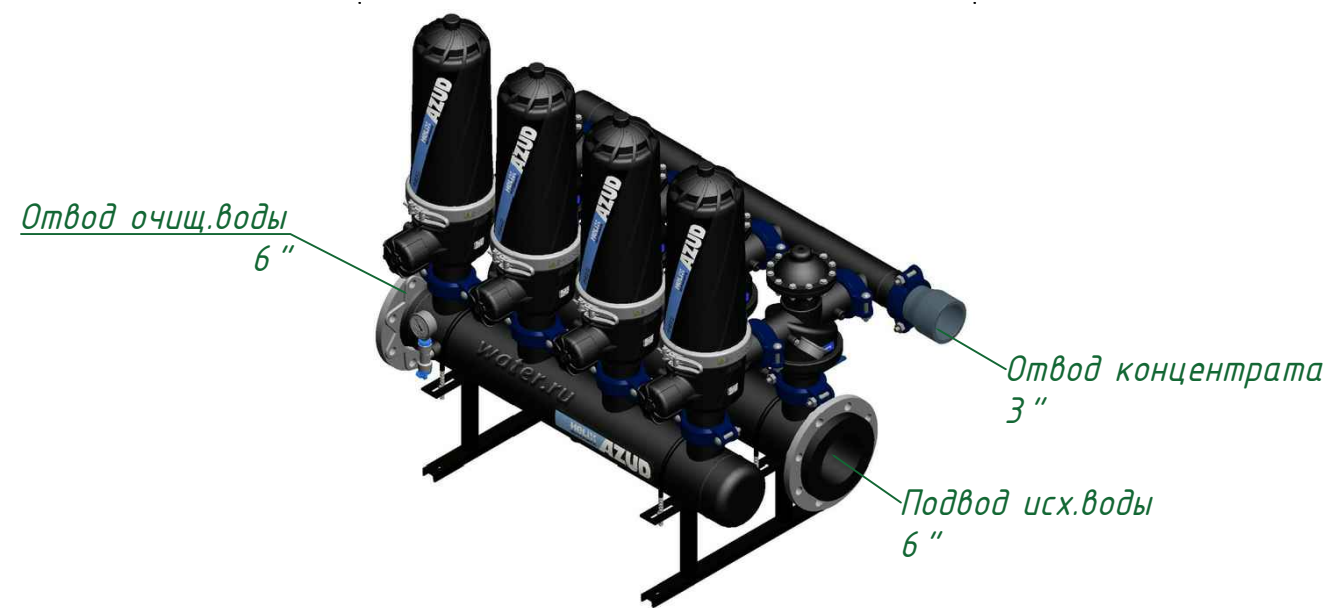

*Вид спереди*

*Вид слева*

*Вид сверху*

*Изометрия*

					Автоматич. дисковый фильтр Azud Helix 304HF/6FX DLP			
Изм.	Лист	№ документа	Подп.	Дата		Лит.	Лист	Листов
					Виды, изометрия			
						ООО "Гидра Фильтр"		