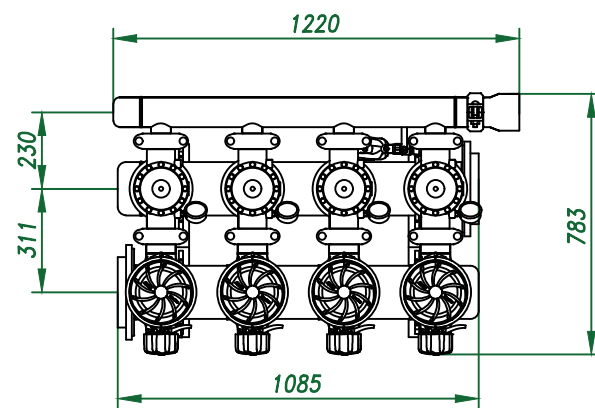

*Вид спереди*

*Вид слева*

*Вид сверху*

*Изометрия*

					Автоматич. дисковый фильтр Azud Helix 304HF/6FX DLP			
Изм.	Лист	№ документа	Подп.	Дата		Лит.	Лист	Листов
					Виды, изометрия			
						ООО "Гидра Фильтр"		