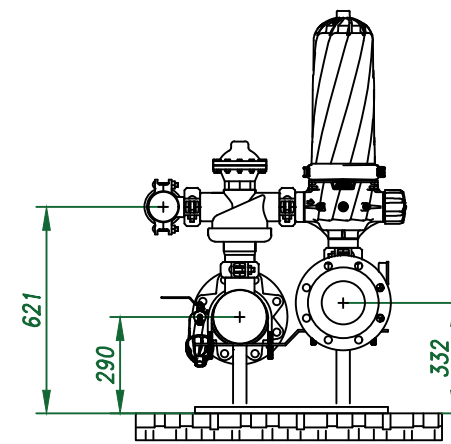

*Вид спереди*

*Вид слева*

*Вид сверху*

*Изометрия*

					Автоматич. дисковый фильтр Azud Helix 304HF/6FX DLP			
Изм.	Лист	№ документа	Подп.	Дата		Лит.	Лист	Листов
					Виды, изометрия			
						ООО "Гидра Фильтр"		