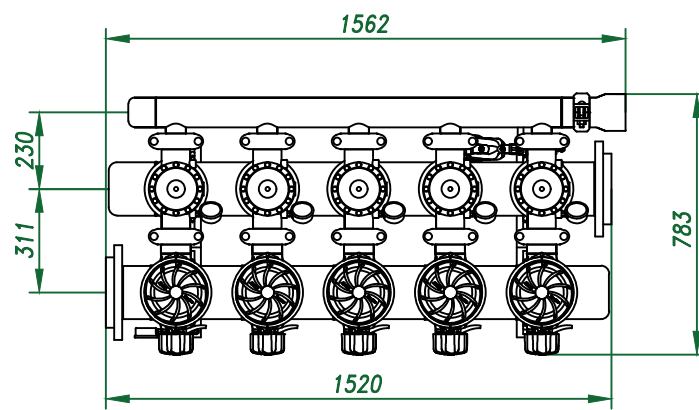

Вид спереди

Вид слева

Вид сверху

*Отвод очищ. воды
6"*

Изометрия

					Автоматич. дисковый фильтр Azud Helix 305HF/6FX DLP			
<i>Изм.</i>	<i>Лист</i>	<i>N документа</i>	<i>Подп.</i>	<i>Дата</i>		<i>Лит.</i>	<i>Лист</i>	<i>Листов</i>
					<i>Виды, изометрия</i>			
							ООО "Гидра Фильтр"	