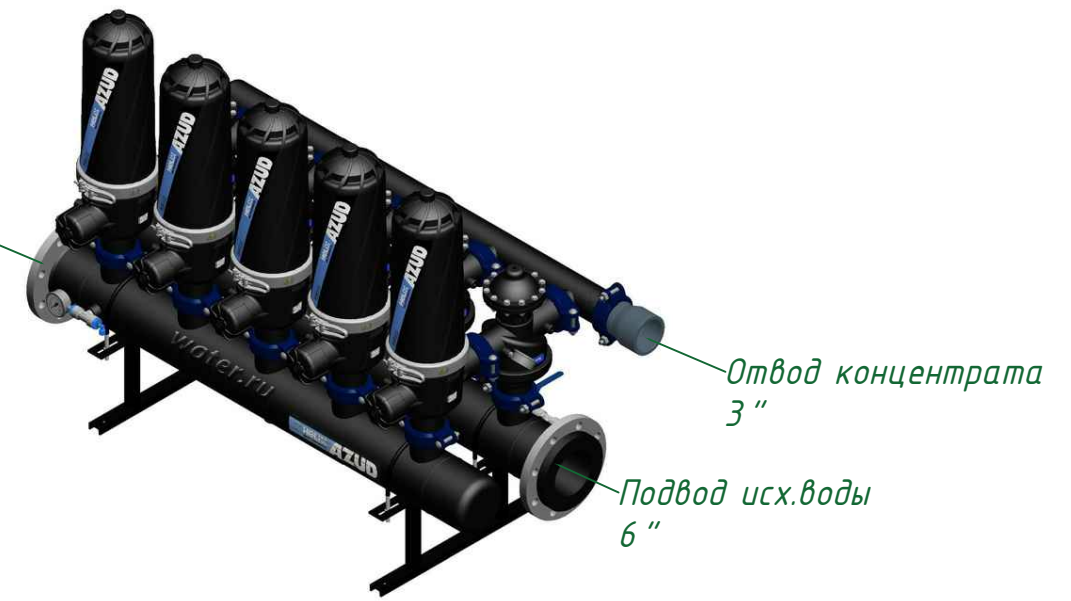

Вид спереди

Вид слева

Вид сверху

*Отвод очищ. воды
6"*

Изометрия

					Автоматич. дисковый фильтр Azud Helix 305HF/6FX DLP			
<i>Изм.</i>	<i>Лист</i>	<i>N документа</i>	<i>Подп.</i>	<i>Дата</i>		<i>Лит.</i>	<i>Лист</i>	<i>Листов</i>
					<i>Виды, изометрия</i>			
							ООО "Гидра Фильтр"	