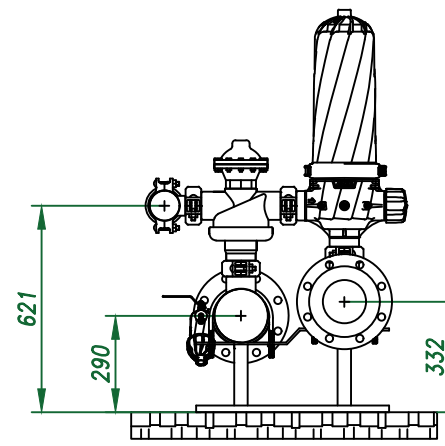

Вид спереди

Вид слева

Вид сверху

*Отвод очищ. воды
6"*

Изометрия

					Автоматич. дисковый фильтр Azud Helix 305HF/6FX DLP			
<i>Изм.</i>	<i>Лист</i>	<i>N документа</i>	<i>Подп.</i>	<i>Дата</i>		<i>Лит.</i>	<i>Лист</i>	<i>Листов</i>
					<i>Виды, изометрия</i>			
							ООО "Гидра Фильтр"	